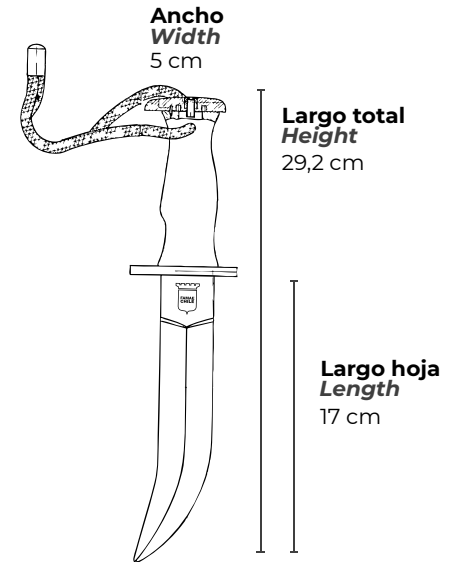

Peso / Weight

370 / 407 g (según versión)

Material empuñadura
Handle material

Madera nativa nacional ó
Polímero negro / National native
wood or black polymer

Material empuñadura
Blade material

Acero cromado o pintura
de alta resistencia negra / ochre
Chrome plated steel or high
resistance paint black / ochre