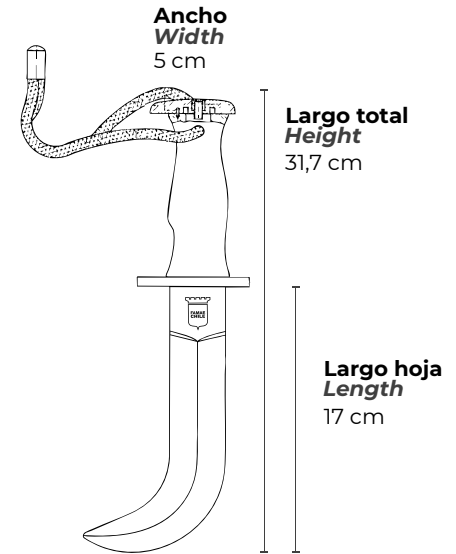

Peso / Weight

370 / 407 g (según versión)

Material empuñadura
Handle material

Madera nativa nacional ó
Polímero negro / National native
wood or black polymer

Material empuñadura
Blade material

Acero cromado o pintura
de alta resistencia negra / ocre
Chrome plated steel or high
resistance paint black / ochre